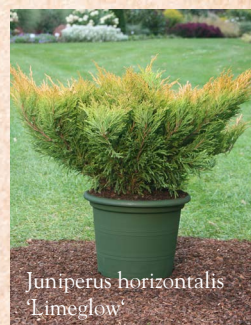

Pinus mugo
'Jacobsen'

Juniperus horizontalis
'Limeglow'