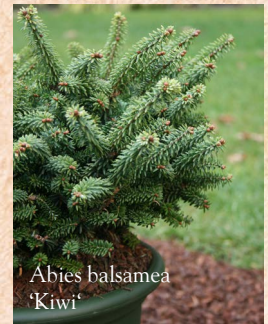

Abies procera
'Glauca'

Thuja plicata
'Whipcord'

Chamaecyparis lawsii
'Wissel's Saguaro'

Tsuga canadensis
'Jeddeloh'

Abies balsamea
'Kiwi'

Sie haben einen Garten, der das ganze Jahr über attraktiv sein soll – ohne ständig nur zu schufteln? Dann sollten Sie sich für Botanico® Nadelgehölze entscheiden. Nadelgehölze sind nämlich keineswegs langweilig, nur weil sie nicht blühen. Ganz im Gegenteil, denn beim Botanico® Sortiment bedeutet immergrün nicht immer grün! Die große Palette der Nadelfarben reicht von hellem und dunklem Grün bis hin zu den unterschiedlichsten Blau-, Silber- und Gelbtönen. Manche Sorten, etwa der eher kleinwüchsige Pinus mugo 'Carsten's Wintergold', wechseln im Winter sogar ihre Farbe. Aber nicht nur die Farbvielfalt ist größer als viele glauben, sondern auch die unterschiedlichen Formen sind sehr variationsreich: wer einen moderneren Garten bevorzugt, der findet im Botanico®-Sortiment eine große Auswahl an kugel- oder säulenförmig wachsenden Nadelgehölzen, die von Natur aus in Form bleiben – also nicht wie Buxbaum jedes Jahr neu geschnitten werden müssen.

Die Baumschule zu Jeddelloh Pflanzen ist eng verbunden mit breitem Fachwissen und einem der größten Sortimente an Koniferen in Europa. Firmengründer Johann-Diedrich zu Jeddelloh (1914 – 1999) gewann weltweit zahlreiche Preise für seine Kiefernzüchtungen und gilt heute noch als großer Kenner und Sammler auf diesem Gebiet. Auf seinen Exkursionen entdeckte er viele neue Sorten wie die *Tsuga canadensis* 'Jeddelloh'. Neben dem Angebot als Vollsortimenter wird bei zu Jeddelloh Pflanzen genau diese Kernkompetenz angewendet, ausgebaut und mit der Liebe zu edlen Gehölzen vereint.

Der neu gestaltete Garten umfasst rund 100 Arten von Nadelgehölzen. Sie variieren nach Wuchs, Ausstrahlung, Farbe und Alter und werden kombiniert mit passenden Stauden und Gräsern.

Beim Durchwandern wird das Auge des Betrachters geöffnet und aus verschiedenen Blickwinkeln präsentiert sich ein harmonisches Design.