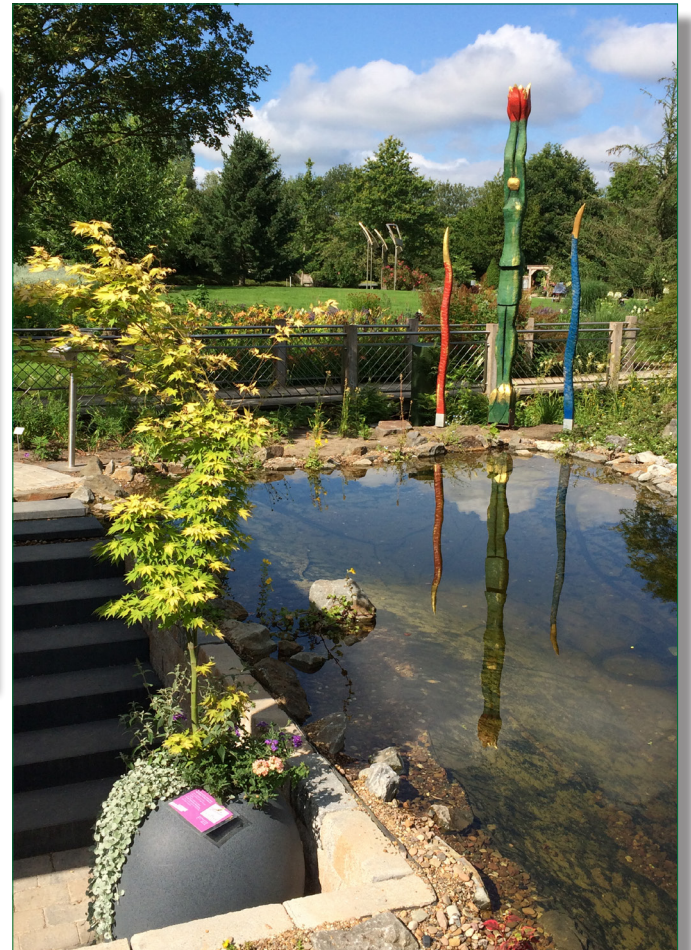

Quell des Lebens Mustergarten 21

**„Das Prinzip aller Dinge ist Wasser;
aus Wasser ist alles und ins Wasser
kehrt alles zurück“.**

Thales von Milet

Für den griechischen Naturphilosophen Thales von Milet (625 - 545 vor Chr.) war das Wasser der „Ursprung allen Seins“. Spätere Philosophen wie Empedokles und Aristoteles erklärten das Wasser zu einem der vier Elemente. Und auch das Paradies - ob in Bibel oder Koran - wäre ohne Wasser als „Quelle des Lebens“ nicht denkbar.

Für uns Menschen in der heutigen Zeit ist der Stoff, der zwischen den Händen zerrinnt, der Inbegriff von Lebensfreude. Sei es im Urlaub an Meer und See oder aber im heimischen Garten. Wasser gibt dem Grün um uns herum Dynamik und doch auch Ruhe.

In diesem Garten werden viele Gestaltungsmöglichkeiten in und ums Wasser gezeigt. Das Hauptelement, der Teich bildet den Mittelpunkt. Durch den Bachlauf und seine Quelle, die Pflanzenauswahl und das Kiesbett reinigt sich das Wasser ganz natürlich ohne Filteranlage. Durch die in den Teich eingelassene vertiefte und durch ein variables Lamellendach geschützte Sitzfläche genießt der Besucher die vielen verschiedenen Blickwinkel und Perspektiven des nassen Elements. Und vielleicht tut er es Thales von Milet gleich und philosophieren ein wenig über das Prinzip aller Dinge...

Die Lamellen im Dach lassen sich drehen und so lässt sich der Sonneneinfall einfach regulieren. Seitlich können zusätzlich per Knopfdruck Textilscreens zur Beschattung ausgefahren werden. So findet der Nutzer immer ein schattiges Plätzchen.