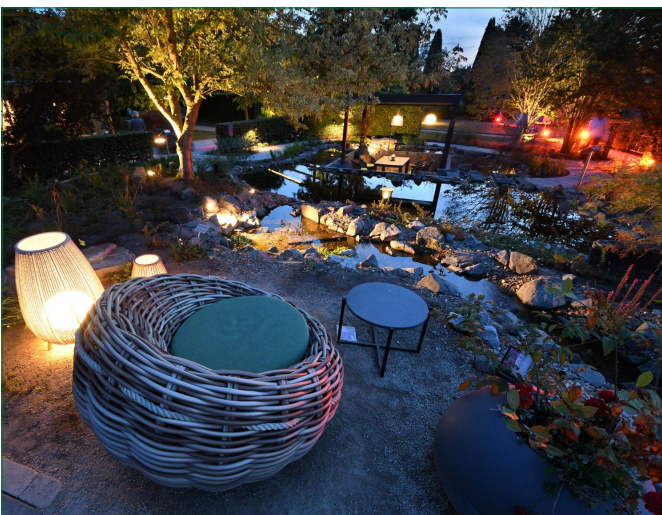

Quell des Lebens Mustergarten 21

**„Das Prinzip aller Dinge ist Wasser;
aus Wasser ist alles und ins Wasser
kehrt alles zurück“.**

Thales von Milet

Für den griechischen Naturphilosophen Thales von Milet (625 - 545 vor Chr.) war das Wasser der „Ursprung allen Seins“. Spätere Philosophen wie Empedokles und Aristoteles erklärten das Wasser zu einem der vier Elemente. Und auch das Paradies - ob in Bibel oder Koran - wäre ohne Wasser als „Quelle des Lebens“ nicht denkbar.

Für uns Menschen in der heutigen Zeit ist der Stoff, der zwischen den Händen zerrinnt, der Inbegriff von Lebensfreude. Sei es im Urlaub an Meer und See oder aber im heimischen Garten. Wasser gibt dem Grün um uns herum Dynamik und doch auch Ruhe.

In diesem Garten werden viele Gestaltungsmöglichkeiten in und ums Wasser gezeigt. Das Hauptelement, der Teich bildet den Mittelpunkt. Durch den Bachlauf und seine Quelle, die Pflanzenauswahl und das Kiesbett reinigt sich das Wasser ganz natürlich ohne Filteranlage. Durch die in den Teich eingelassene vertiefte und durch ein variables Lamellendach geschützte Sitzfläche genießt der Besucher die vielen verschiedenen Blickwinkel und Perspektiven des nassen Elements. Und vielleicht tut er es Thales von Milet gleich und philosophieren ein wenig über das Prinzip aller Dinge...

Die Lamellen im Dach lassen sich drehen und so lässt sich der Sonneneinfall einfach regulieren. Seitlich können zusätzlich per Knopfdruck Textilscreens zur Beschattung ausgefahren werden. So findet der Nutzer immer ein schattiges Plätzchen.